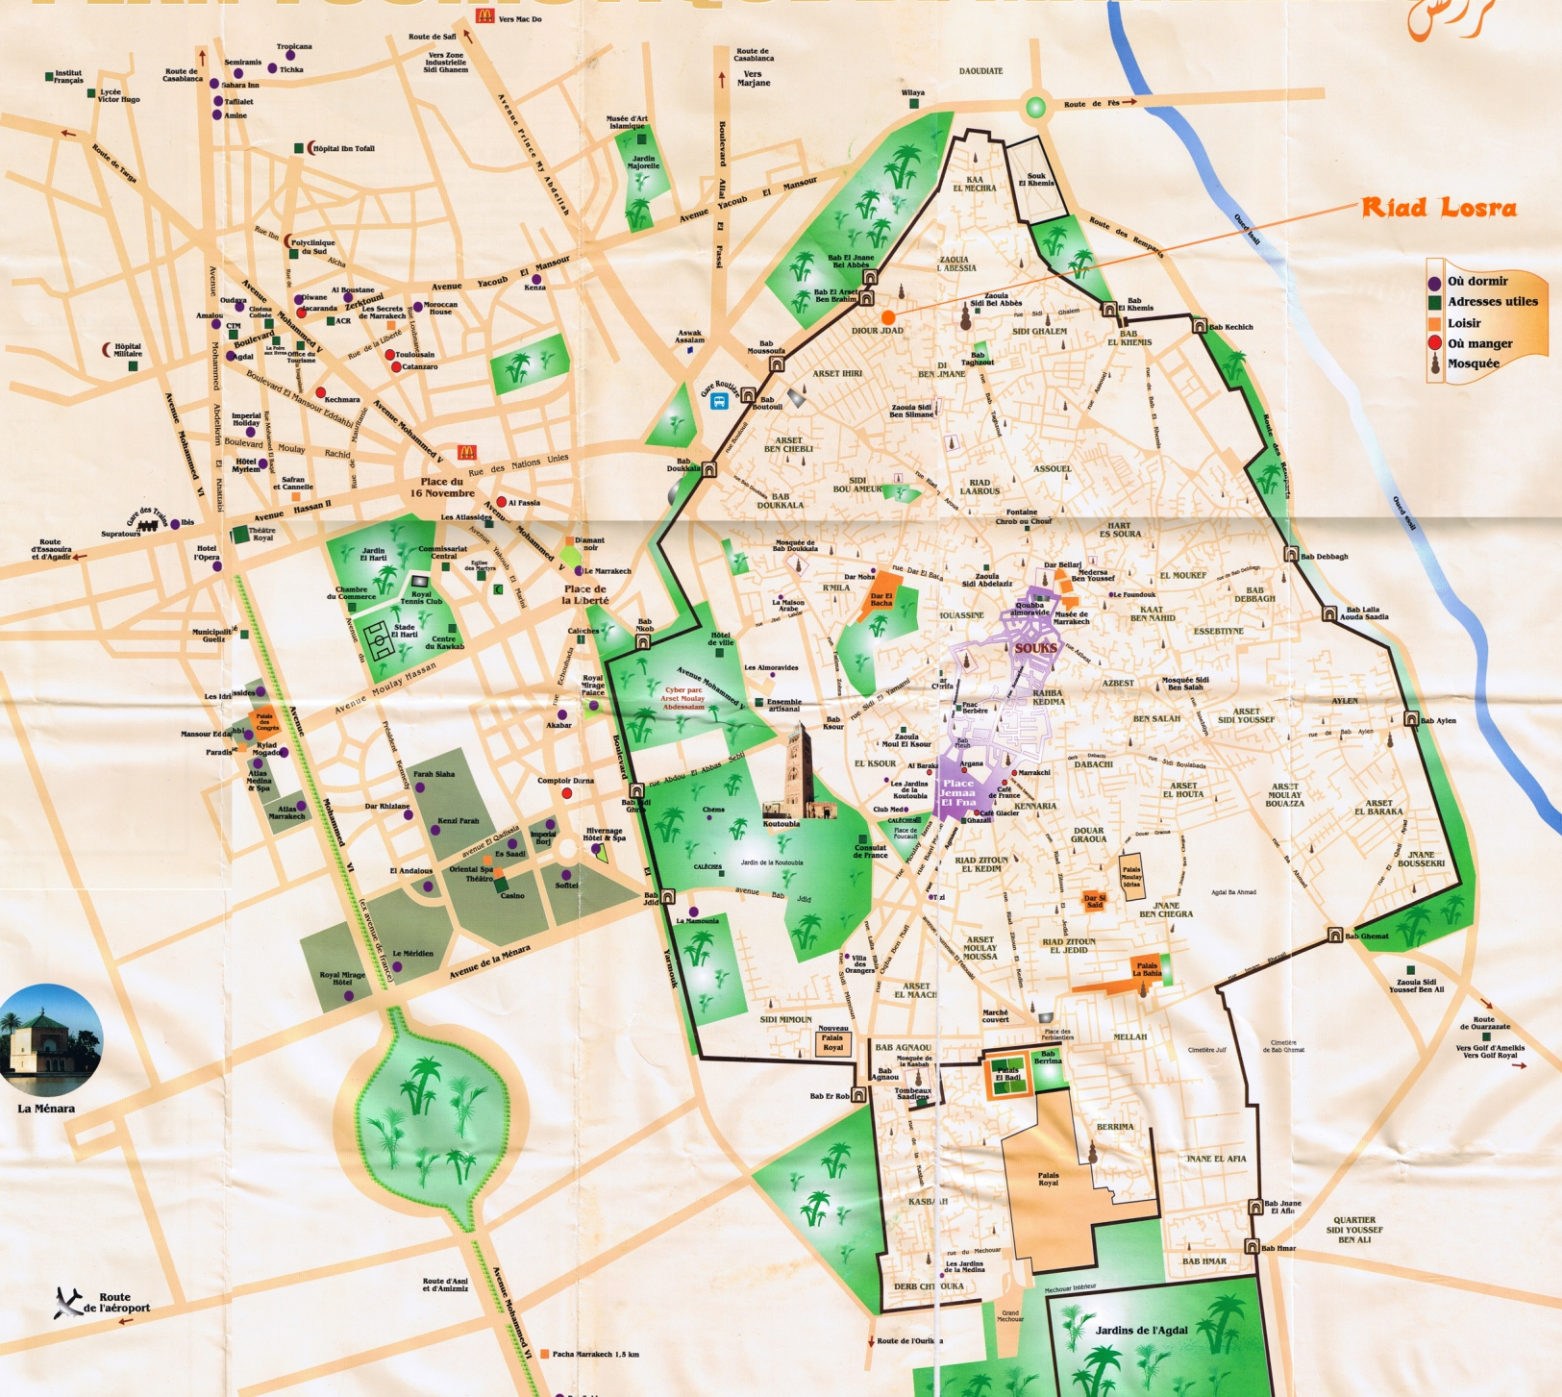

PLAN TOURISTIQUE DE MARRAKECH

Riad Losra

-  Où dormir
-  Adresses utiles
-  Loisir
-  Où manger
-  Mosquée

La Ménara

Route de l'aéroport

Pacha Marrakech 1,6 km